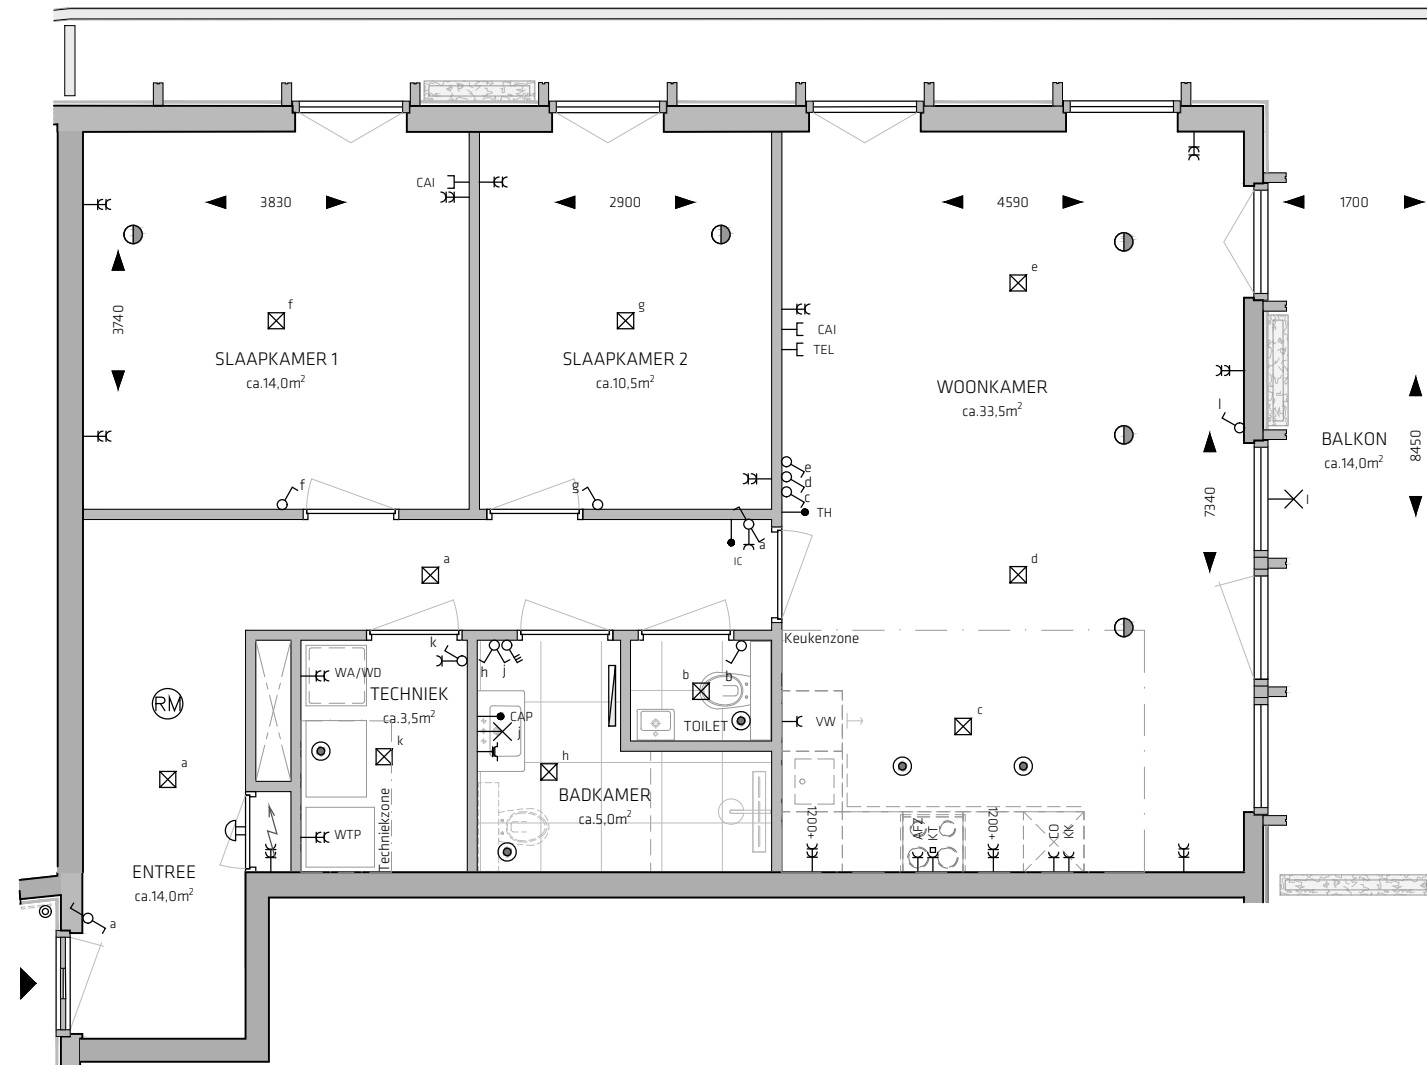

Souterrain  
Parkeren en berging

1e Verdieping

2e Verdieping

3e Verdieping

4e Verdieping

## Legenda

| OMSCHRIJVING   | SYMBOOL |
|--|---------|
| 3-STANDEN SCHAKELAAR MECHANISCHE VENTILATIE                        |         |
| CENTRAALDOOS LICHTAANSLUITPUNT                                     |         |
| LICHTAANSLUITPUNT WAND   |         |
| BELDRUKKER   |         |
| SCHEL  |         |
| AANSLUITPUNT CENTRAAL ANTENNE INSTALLATIE                          |         |
| AANSLUITPUNT TELEFOON  |         |
| CENTRAAL AARDPUNT  |         |
| THERMOSTAAT  |         |
| INTERCOM   |         |
| ROOKMELDER   |         |
| VENTILATIE AFZUIGPUNT  |         |
| VENTILATIE INBLAASPUNT   |         |
| ENKELVOUDIGE WANDCONTACTDOOS                                       |         |
| DUBBELE WANDCONTACTDOOS  |         |
| ENKELE WCD MET DEKSEL EN BESCHERMINGSCONTACT WATERDICHT            |         |
| DUBBELE WANDCONTACTDOOS WASAUTOMAAT                                |         |
| DUBBELE WANDCONTACTDOOS WARMTEPOMP                                 |         |
| ENKELVOUDIGE WANDCONTACTDOOS VAATWASSER                            |         |
| ENKELVOUDIGE WANDCONTACTDOOS KOELKAST                              |         |
| ENKELVOUDIGE WANDCONTACTDOOS AFZUIGKAP                             |         |
| ENKELVOUDIGE WANDCONTACTDOOS COMBI OVEN                            |         |
| 2 FASEN PERILEX WANDCONTACTDOOS KOOKTOESTEL                        |         |
| ENKELPOLIGE SCHAKELAAR   |         |
| WISSELSCHAKELAAR   |         |
| SERIESCHAKELAAR  |         |
| ELEKTRISCHE HANDDOEKRADIATOR VOORZIEN VAN ENKELVOUDIGE AANSLUITING |         |

\* Privé bergingen standaard voorzien van lichtpunt en schakelaar met enkele wandcontactdoos

\* 2e toilet in badkamer is optioneel

Schaal 1:75

CONCEPT  
Plattegrond Type Ds: Bouwnummer 7