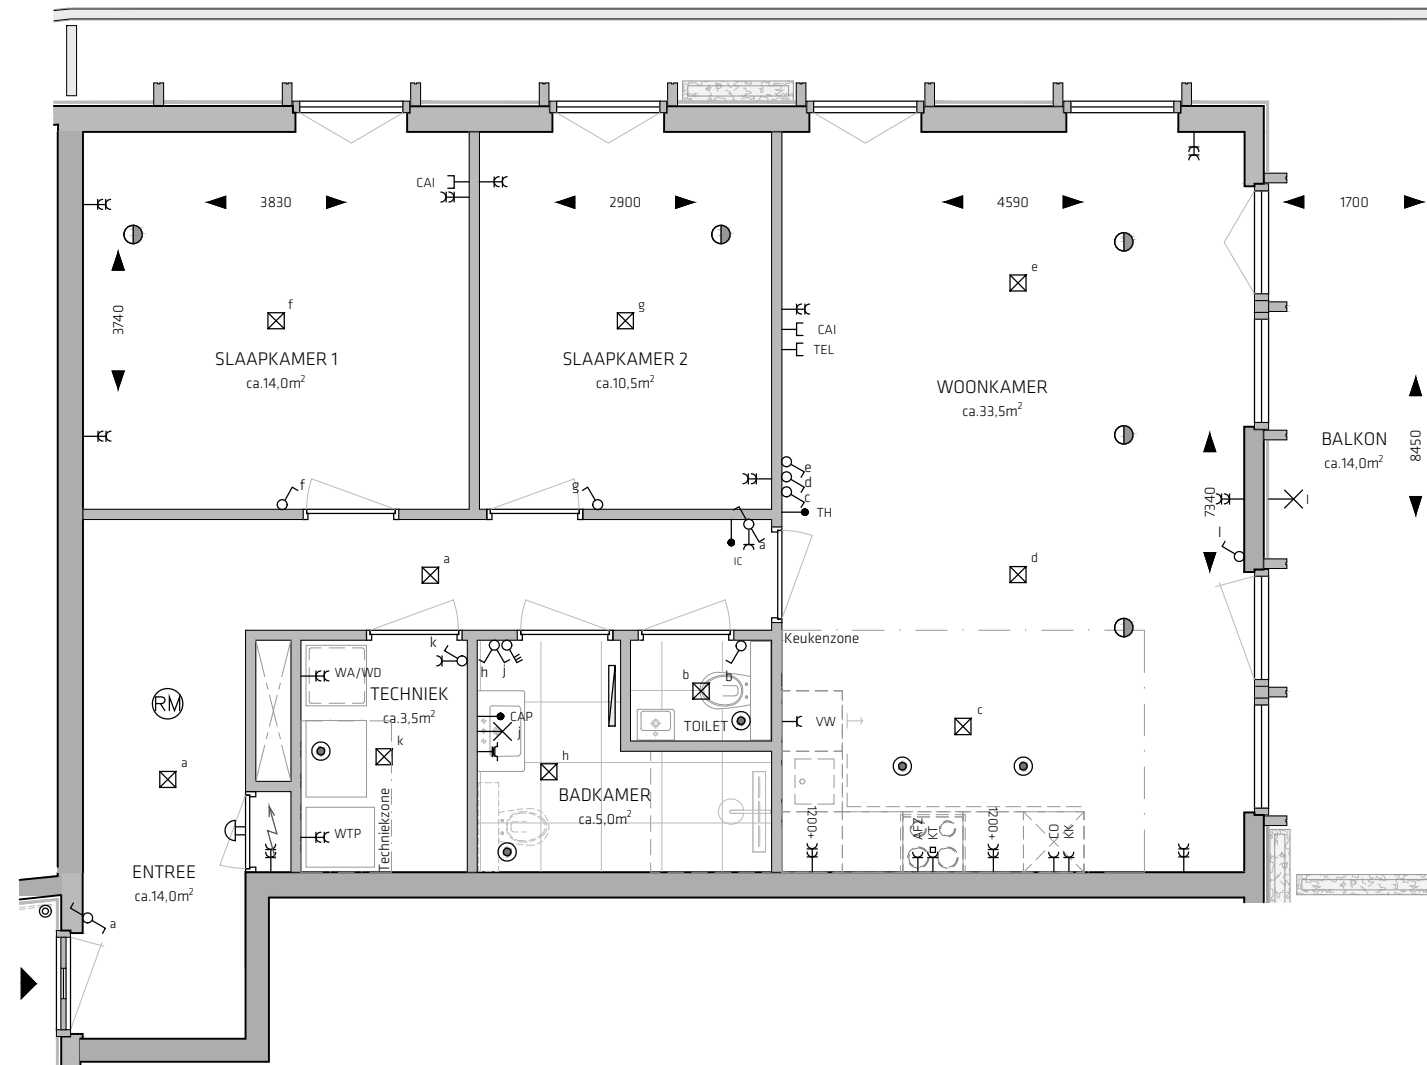

Souterrain
Parkeren en berging

1e Verdieping

2e Verdieping

3e Verdieping

4e Verdieping

Legenda

| OMSCHRIJVING | SYMBOOL |
|--|---------|
| 3-STANDEN SCHAKELAAR MECHANISCHE VENTILATIE | |
| CENTRAALDOOS LICHTAANSLUIPTPUNT | |
| LICHTAANSLUIPTPUNT WAND | |
| BELDRUKKER | |
| SCHEL | |
| AANSLUIPTPUNT CENTRAAL ANTENNE INSTALLATIE | |
| AANSLUIPTPUNT TELEFOON | |
| CENTRAAL AARDPUNT | |
| THERMOSTAAT | |
| INTERCOM | |
| ROOKMELDER | |
| VENTILATIE AFZUIGPUNT | |
| VENTILATIE INBLAASPUNT | |
| ENKELVOUDIGE WANDCONTACTDOOS | |
| DUBBELE WANDCONTACTDOOS | |
| ENKELE WCD MET DEKSEL EN BESCHERMINGSCONTACT WATERDICHT | |
| DUBBELE WANDCONTACTDOOS WASAUTOMAAT | |
| DUBBELE WANDCONTACTDOOS WARMTEPOMP | |
| ENKELVOUDIGE WANDCONTACTDOOS VAATWASSER | |
| ENKELVOUDIGE WANDCONTACTDOOS KOELKAST | |
| ENKELVOUDIGE WANDCONTACTDOOS AFZUIGKAP | |
| ENKELVOUDIGE WANDCONTACTDOOS COMBI OVEN | |
| 2 FASEN PERILEX WANDCONTACTDOOS KOOKTOESTEL | |
| ENKELPOLIGE SCHAKELAAR | |
| WISSELSCHAKELAAR | |
| SERIESCHAKELAAR | |
| ELEKTRISCHE HANDDOEKRADIATOR VOORZIEN VAN ENKELVOUDIGE AANSLUITING | |

* Privé bergingen standaard voorzien van lichtpunt en schakelaar met enkele wandcontactdoos

* 2e toilet in badkamer is optioneel

Schaal 1:75

CONCEPT
Plattegrond Type Ds: Bouwnummer 27